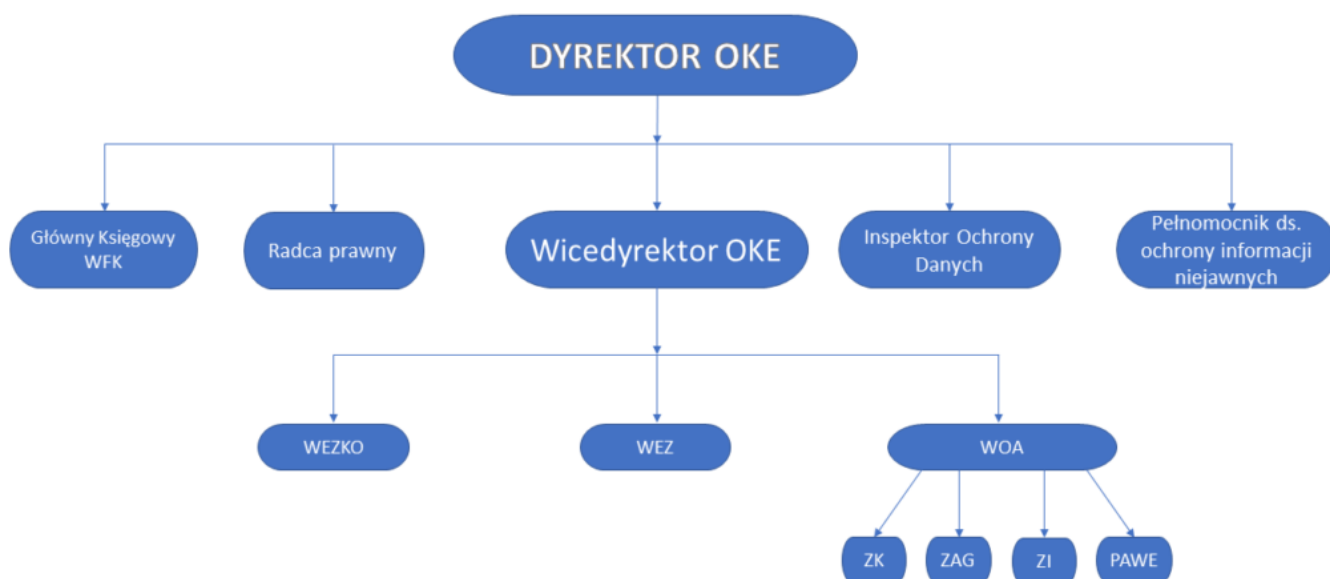

Struktura OKE

21 listopada 2019

WFK - Wydział Finansowo-Księgowy

WEZKO - Wydział Egzaminów z Zakresu Kształcenia Ogólnego

WEZ - Wydział Egzaminów Zawodowych

WOA - Wydział Organizacyjno-Administracyjny

PAWE - Pracownia do spraw Analiz Wyników Egzaminacyjnych

ZK - Zespół do spraw Kadrowych

ZAG - Zespół Administracyjno-Gospodarczy

ZI - Zespół Informatyków